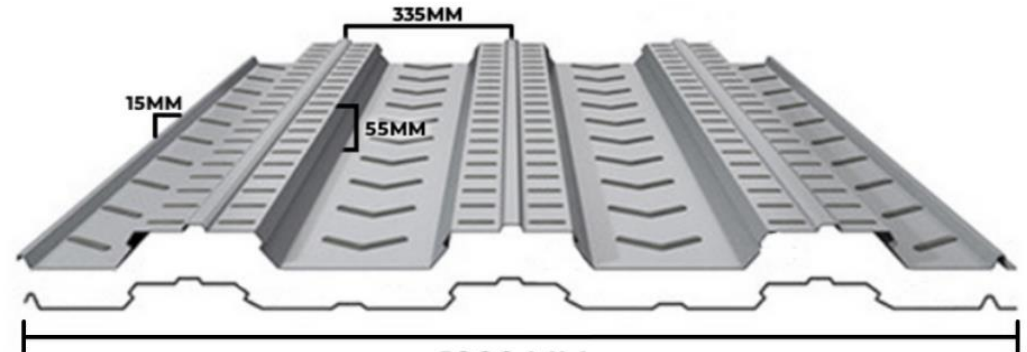

RED  
MAROON

COKLAT  
TORAJA

**MATA BOR**

**Roofing  
Atap Bor**

Ukuran:  
12 x 50  
12 x 65

**Roofing  
Atap Lancip**

Ukuran:  
12 x 25  
12 x 50  
12 x 65

**Atap Floordeck**