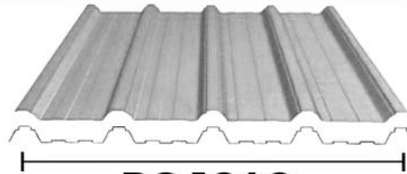

## PILIHAN WARNA

**PT PAPERASARI**

**PO 750**

Lebar Efektif : 0.75M  
Ketebalan : 0.25MM , 0.30MM , 0.35MM ,  
0.40MM , 0.45MM , 0.50MM  
Max Potong : 12M

**PO 780**

Lebar Efektif : 0.78M  
Ketebalan : 0.25MM , 0.30MM , 0.35MM ,  
0.40MM , 0.45MM , 0.50MM  
Max Potong : 12M

**PO 815**

Lebar Efektif : 0.815M  
Ketebalan : 0.25MM , 0.30MM , 0.35MM ,  
0.40MM , 0.45MM , 0.50MM  
Max Potong : 12M

**PO 1040**

Lebar Efektif : 1.040M  
Ketebalan : 0.25MM , 0.30MM , 0.35MM ,  
0.40MM , 0.45MM , 0.50MM  
Max Potong : 12M