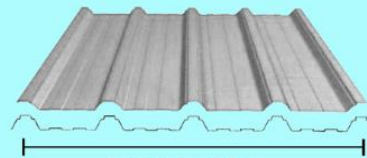

## PILIHAN WARNA

**PT PAPERASARI**

**PO 750**

Lebar Efektif : 0.75M  
Ketebalan : 0.25MM , 0.30MM , 0.35MM ,  
0.40MM , 0.45MM , 0.50MM  
Max Potong : 12M

**PO 780**

Lebar Efektif : 0.78M  
Ketebalan : 0.25MM , 0.30MM , 0.35MM ,  
0.40MM , 0.45MM , 0.50MM  
Max Potong : 12M

**PO 815**

Lebar Efektif : 0.815M  
Ketebalan : 0.25MM , 0.30MM , 0.35MM ,  
0.40MM , 0.45MM , 0.50MM  
Max Potong : 12M

**PO 1040**

Lebar Efektif : 1.040M  
Ketebalan : 0.25MM , 0.30MM , 0.35MM ,  
0.40MM , 0.45MM , 0.50MM  
Max Potong : 12M