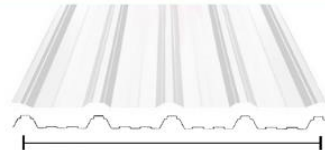

## PILIHAN WARNA

**PT PAPERASARI**

**PO 750**

Lebar Efektif : 0.75M  
Ketebalan : 0.25MM , 0.30MM , 0.35MM ,  
0.40MM , 0.45MM , 0.50MM  
Max Potong : 12M

**PO 780**

Lebar Efektif : 0.78M  
Ketebalan : 0.25MM , 0.30MM , 0.35MM ,  
0.40MM , 0.45MM , 0.50MM  
Max Potong : 12M

**PO 815**

Lebar Efektif : 0.815M  
Ketebalan : 0.25MM , 0.30MM , 0.35MM ,  
0.40MM , 0.45MM , 0.50MM  
Max Potong : 12M

**PO 1040**

Lebar Efektif : 1.040M  
Ketebalan : 0.25MM , 0.30MM , 0.35MM ,  
0.40MM , 0.45MM , 0.50MM  
Max Potong : 12M

**PO Curve**

Ketebalan : 0.25MM , 0.30MM , 0.35MM ,  
0.40MM , 0.45MM , 0.50MM  
Max Potong : 12M

**PO Rabung Curve**

Ketebalan : 0.25MM , 0.30MM , 0.35MM ,  
0.40MM , 0.45MM , 0.50MM  
Max Potong : 12M

**PO Rabung Panjang**

Ketebalan : 0.25MM , 0.35MM  
Panjang : 4M

**PO 750**

**Stonetuff Atap Gelombang**

Ketebalan : 0.80M  
Panjang : 3M

**PILIHAN WARNA :**

OCEAN  
BLUE

DARK  
GREEN

SILVER