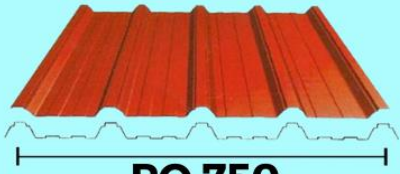

# ATAP ZINCALUME

- ATAP GELOMBANG DIKENAL ATAP SPANDECK / TRIMDECK
- LEBAR ATAP VARIATIF SESUAI JENISNYA
- DIGUNAKAN UNTUK KANTOR, BANGUNAN, RUMAH, GEDUNG
- PANJANG ATAP DAPAT DIPESAN SESUAI PESANAN

**ORDER NOW**

## PILIHAN WARNA

**PT PAPERASARI**

**PO 750**

Lebar Efektif : 0.75M  
Ketebalan : 0.25MM , 0.30MM , 0.35MM ,  
0.40MM , 0.45MM , 0.50MM  
Max Potong : 12M

**PO 780**

Lebar Efektif : 0.78M  
Ketebalan : 0.25MM , 0.30MM , 0.35MM ,  
0.40MM , 0.45MM , 0.50MM  
Max Potong : 12M

**PO 815**

Lebar Efektif : 0.815M  
Ketebalan : 0.25MM , 0.30MM , 0.35MM ,  
0.40MM , 0.45MM , 0.50MM  
Max Potong : 12M

**PO 1040**

Lebar Efektif : 1.040M  
Ketebalan : 0.25MM , 0.30MM , 0.35MM ,  
0.40MM , 0.45MM , 0.50MM  
Max Potong : 12M