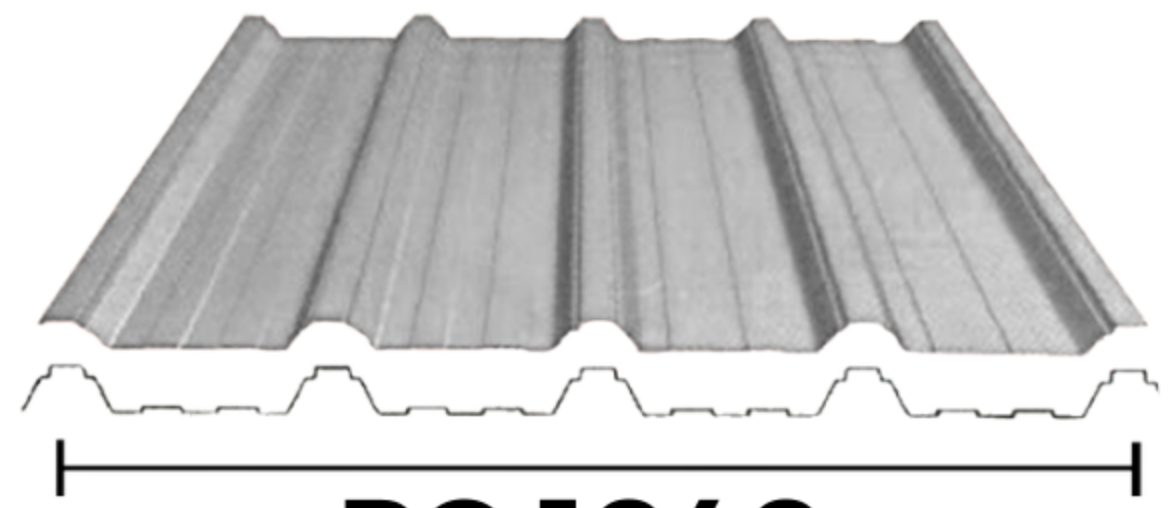

ORDER NOW

0811 5690 054 / 0561 (732917)

Jl. Sisingamangaraja No. 42-50

marketing_ptk@papasari.com

PT PAPERASARI

PO 750

Lebar Efektif : 0.75M
Ketebalan : 0.25MM , 0.30MM , 0.35MM ,
0.40MM , 0.45MM , 0.50MM
Max Potong : 12M

PO 780

Lebar Efektif : 0.78M
Ketebalan : 0.25MM , 0.30MM , 0.35MM ,
0.40MM , 0.45MM , 0.50MM
Max Potong : 12M

PO 815

Lebar Efektif : 0.815M
Ketebalan : 0.25MM , 0.30MM , 0.35MM ,
0.40MM , 0.45MM , 0.50MM
Max Potong : 12M

PO 1040

Lebar Efektif : 1.040M
Ketebalan : 0.25MM , 0.30MM , 0.35MM ,
0.40MM , 0.45MM , 0.50MM
Max Potong : 12M

PO Curve

Ketebalan : 0.25MM , 0.30MM , 0.35MM ,
0.40MM , 0.45MM , 0.50MM
Max Potong : 12M

PO Rabung Curve