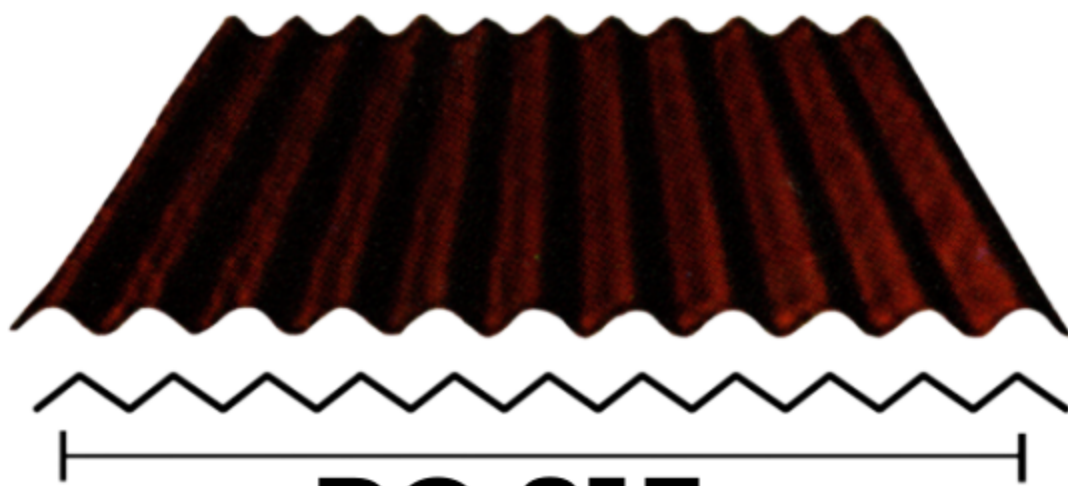

ORDER NOW

0811 5690 054 / 0561 (732917)

Jl. Sisingamangaraja No. 42-50

marketing_ptk@papasari.com

PT PAPERASARI

PO 750

Lebar Efektif : 0.75M
Ketebalan : 0.25MM , 0.30MM , 0.35MM ,
0.40MM , 0.45MM , 0.50MM
Max Potong : 12M

PO 780

Lebar Efektif : 0.78M
Ketebalan : 0.25MM , 0.30MM , 0.35MM ,
0.40MM , 0.45MM , 0.50MM
Max Potong : 12M

PO 815

Lebar Efektif : 0.815M
Ketebalan : 0.25MM , 0.30MM , 0.35MM ,
0.40MM , 0.45MM , 0.50MM
Max Potong : 12M