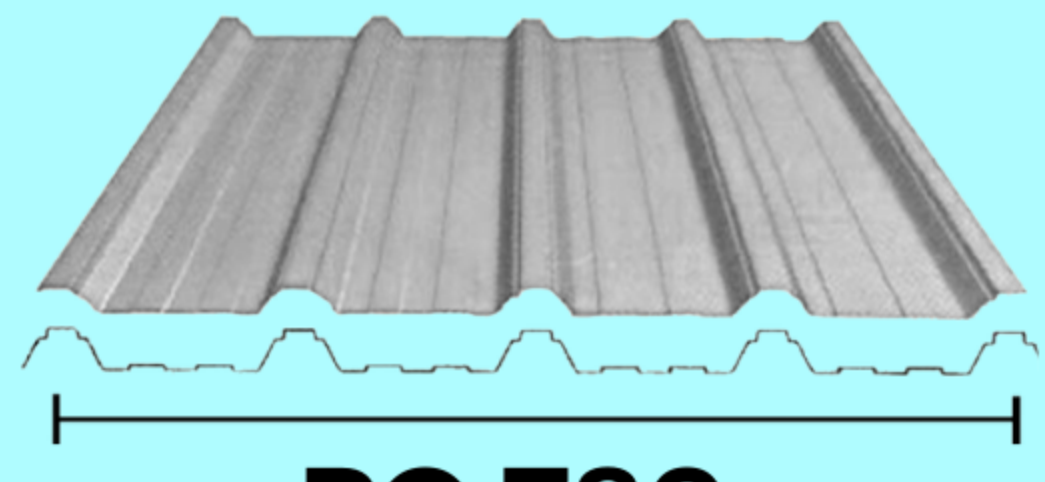

ORDER NOW

0811 5690 054 / 0561 (732917)

Jl. Sisingamangaraja No. 42-50

marketing_ptk@papasari.com

PT PAPERASARI

PO 750

Lebar Efektif : 0.75M
Ketebalan : 0.25MM , 0.30MM , 0.35MM ,
0.40MM , 0.45MM , 0.50MM
Max Potong : 12M

PO 780

Lebar Efektif : 0.78M
Ketebalan : 0.25MM , 0.30MM , 0.35MM ,
0.40MM , 0.45MM , 0.50MM
Max Potong : 12M

PO 815

Lebar Efektif : 0.815M
Ketebalan : 0.25MM , 0.30MM , 0.35MM ,
0.40MM , 0.45MM , 0.50MM
Max Potong : 12M

PO 1040

Lebar Efektif : 1.040M
Ketebalan : 0.25MM , 0.30MM , 0.35MM ,
0.40MM , 0.45MM , 0.50MM
Max Potong : 12M

PO Curve

Ketebalan : 0.25MM , 0.30MM , 0.35MM ,
0.40MM , 0.45MM , 0.50MM
Max Potong : 12M

PO Rabung Curve