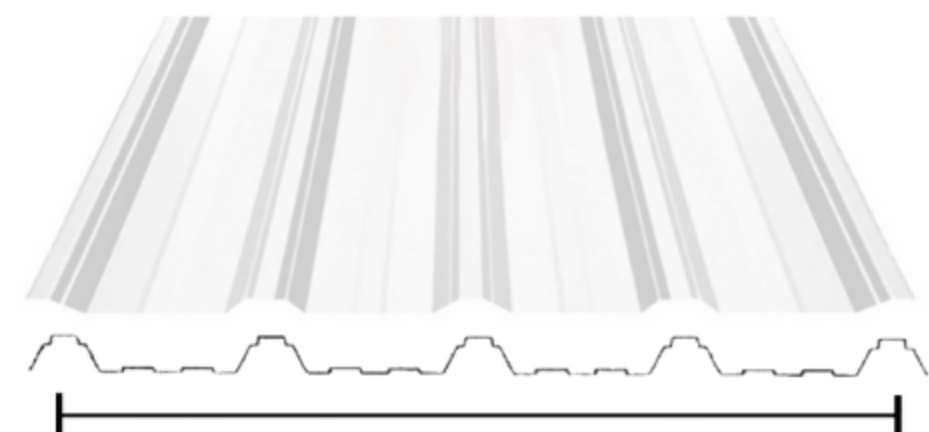

PO 780

Lebar Efektif : 0.78M
Ketebalan : 0.25MM , 0.30MM , 0.35MM ,
0.40MM , 0.45MM , 0.50MM
Max Potong : 12M

PO 815

Lebar Efektif : 0.815M
Ketebalan : 0.25MM , 0.30MM , 0.35MM ,
0.40MM , 0.45MM , 0.50MM
Max Potong : 12M

PO 1040

Lebar Efektif : 1.040M
Ketebalan : 0.25MM , 0.30MM , 0.35MM ,
0.40MM , 0.45MM , 0.50MM
Max Potong : 12M

PO Curve

Ketebalan : 0.25MM , 0.30MM , 0.35MM ,
0.40MM , 0.45MM , 0.50MM
Max Potong : 12M

PO Rabung Curve

Ketebalan : 0.25MM , 0.30MM , 0.35MM ,
0.40MM , 0.45MM , 0.50MM
Max Potong : 12M

PO Rabung Panjang

Ketebalan : 0.25MM , 0.35MM
Panjang : 4M

PO 750

Stonetuff Atap Gelombang

Ketebalan : 0.80M
Panjang : 3M

PILIHAN WARNA :