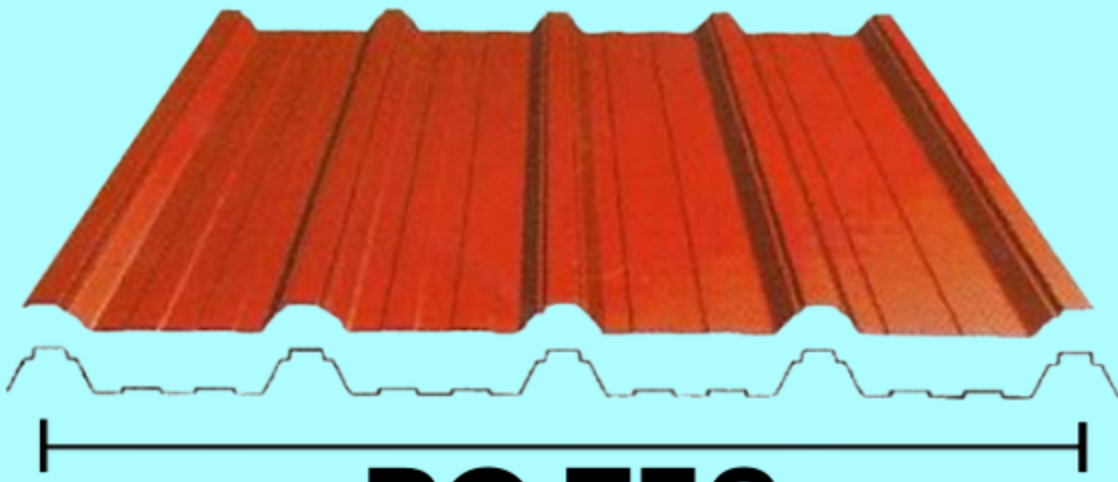

ORDER NOW

0811 5690 054 / 0561 (732917)

Jl. Sisingamangaraja No. 42-50

marketing_ptk@papasari.com

PT PAPERASARI

PO 750

Lebar Efektif : 0.75M
Ketebalan : 0.25MM , 0.30MM , 0.35MM ,
0.40MM , 0.45MM , 0.50MM
Max Potong : 12M

PO 780

Lebar Efektif : 0.78M
Ketebalan : 0.25MM , 0.30MM , 0.35MM ,
0.40MM , 0.45MM , 0.50MM
Max Potong : 12M

PO 815

Lebar Efektif : 0.815M
Ketebalan : 0.25MM , 0.30MM , 0.35MM ,
0.40MM , 0.45MM , 0.50MM
Max Potong : 12M

PO 1040

Lebar Efektif : 1.040M
Ketebalan : 0.25MM , 0.30MM , 0.35MM ,
0.40MM , 0.45MM , 0.50MM
Max Potong : 12M

PO Curve

Ketebalan : 0.25MM , 0.30MM , 0.35MM ,
0.40MM , 0.45MM , 0.50MM
Max Potong : 12M

PO Rabung Curve