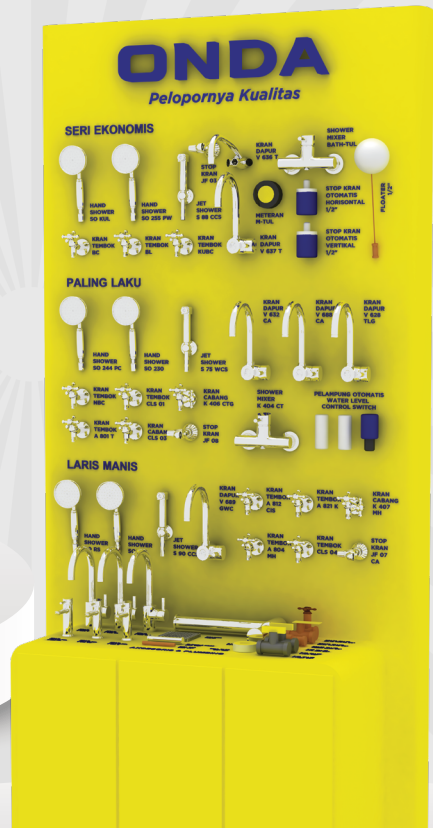

ONDA
Pelopornya Kualitas

DAPATKAN

RAK DISPLAY

ONDA

**INFORMASI LENGKAP
DAPAT MENGHUBUNGI
AGEN TERDEKAT ANDA.**

MINI DISPLAY ONDA

DISPLAY REGULER ONDA

ONDA®

Pelopornya Kualitas

**NEW
ITEM**

SELANG MESIN CUCI

SMC INLET
SIZE: 2m
RP. 64.500

**INCLUDE
KLEM**

SMC OUTLET
SIZE: 2m
RP. 51.500

**PANJANG
SELANG
PAS 2m**

**BAHAN PVC
BERKUALITAS
TINGGI**