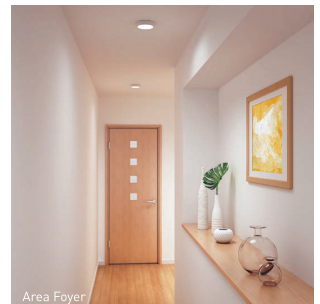

● LED PANEL LIGHT OUTBOW Surface Mount

Produk yang didesain sebagai aksesoris lampu dengan tampilan elegan serupa dengan downlight untuk atap/plafon yang sulit dilubangi. LED Panel Light Outbow sangat mudah di pasang karena memiliki pengait pada bagian belakang lampu namun tertutup oleh body lampu yang menonjol keluar. Sebagai solusi untuk rumah atau kantor yang tidak ingin merusak atap/plafon namun tetap menjadikan tampilan ruangan menjadi sempurna.

Aplikasi Ruangan:

- Ruang Keluarga, Ruang Tamu, Teras, Kamar Tidur, Balkon, Garasi, Area Foyer, Area Resepsionis, Rumah Sakit, Show Room Gallery, Cafe.

Spesifikasi :

- AC 220-240V, 50/60 Hz
- Umur Lampu : 20.000 jam
- CRI 80

Material :

- Bodi : Polybutylene Terephthalate (PBT)
- Cover : Polypropylene (PP)

	6 W Ø 120 mm	12 W Ø 170 mm	18 W Ø 225 mm
3000K	NNP51303031 360lm, 60lm/W	NNP53503031 850lm, 81lm/W	NNP54603031 1350lm, 75lm/W
6500K	NNP51323031 360lm, 60lm/W	NNP53523031 850lm, 81lm/W	NNP54623031 1350lm, 75lm/W

Cara Pemasangan LED Outbow

1. Pasang frame pada plafon.
2. Hubungkan kabel listrik ke kabel pada lampu.
3. Pasang lampu pada frame hingga bunyi "klik".

Cara Melepas LED Outbow

Tekan lubang pengunci frame menggunakan obeng (-). Lampu akan terlepas ketika kedua pengunci frame terbuka setelah ditekan.