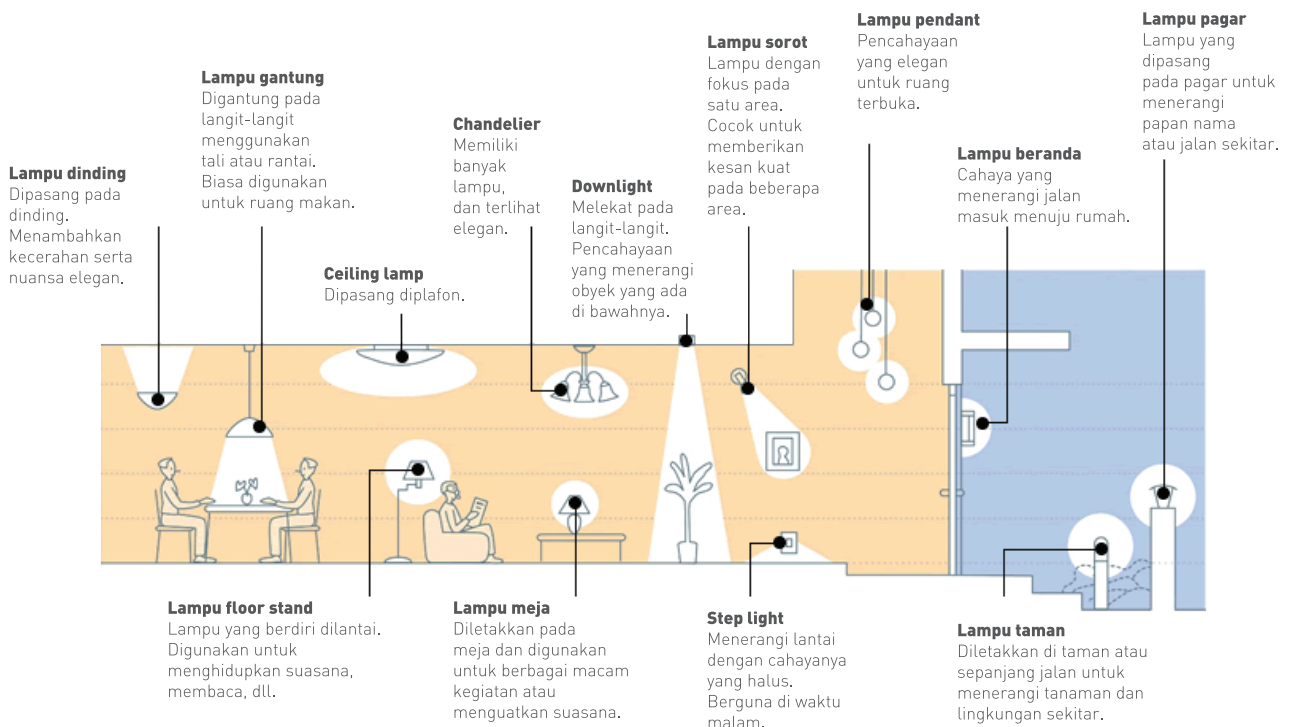

Tipe Lampu Berdasarkan Penggunaannya