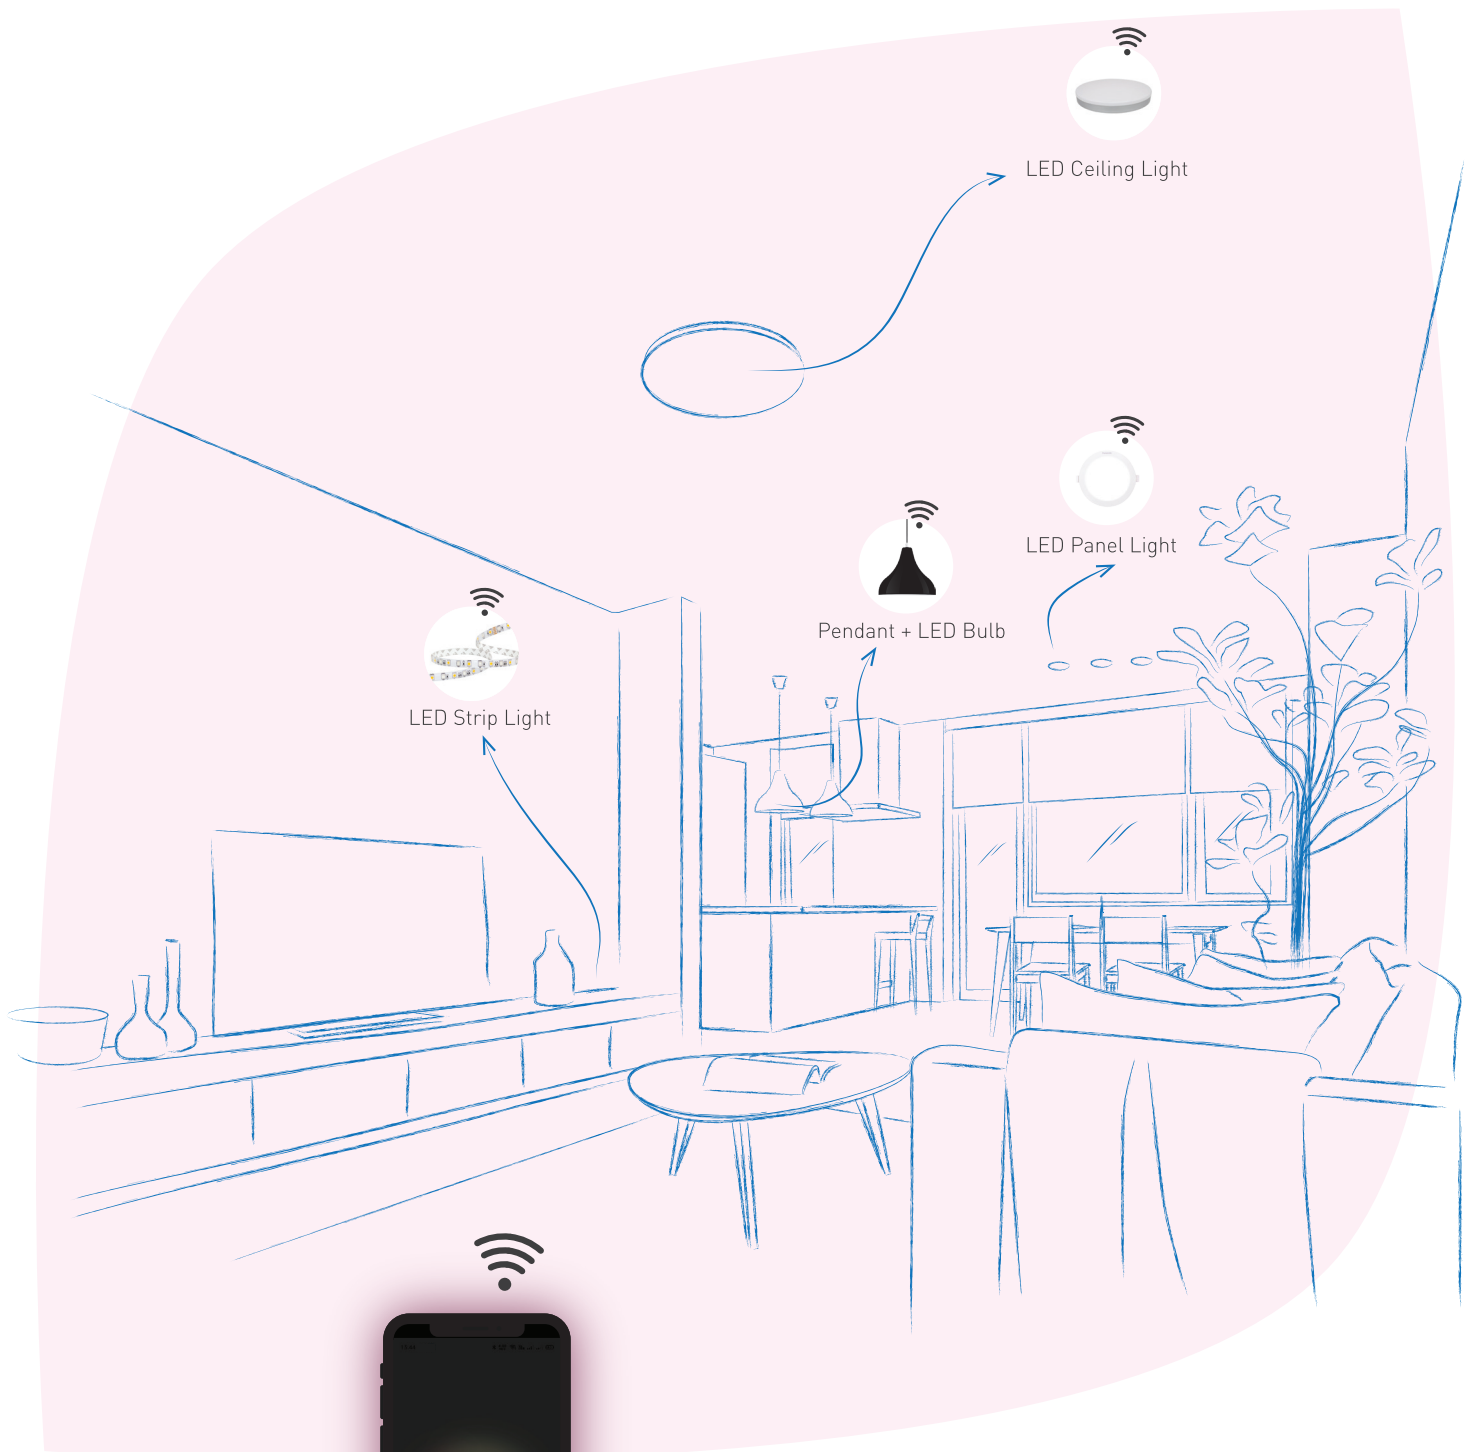

INDEKS NOMOR PRODUK

Item No.	Page	Item No.	Page	Item No.	Page	Item No.	Page
LDAHV		NLP72210	9	NNP52605031	3	NNP74572031	6
LDAHV11DH8A	13	NLP72212	9	NNP52606031	3	NNP74578031	6
LDAHV13DH8A	13	NLP72230	9	NNP52607031	3	NNP74579031	6
LDAHV15DH8A	13	NLP72232	9	NNP52616031	3	NNP746560313	6
LDAHV18DH7A	13	NLP72250	9	NNP52617031	3	NNP746570313	6
LDAHV20DH7A	13	NLP72252	9	NNP52618031	3	NNP746663031	6
LDAHV23DH6T	13	NLP72305031	8	NNP52700031	2	NNP746673031	6
LDAHV30DH5T	13	NLP72306031	8	NNP52701031	3	NNP95211	17
LDAHV3DH8A	13	NLP72310	9	NNP52702031	3	NNP95221	17
LDAHV3LH8A	13	NLP72311	9	NNP52703031	3	NNP96211	17
LDAHV5DH8A	13	NLP72312	9	NNP52704031	3	NNP96221	17
LDAHV5LH8A	13	NLP72313	9	NNP52705031	3	NNP99590031	10
LDAHV7DH8A	13	NLP72330	9	NNP52706031	3	NNP99690031	10
LDAHV7LH8A	13	NLP72331	9	NNP52707031	3		
LDAHV9DH8A	13	NLP72332	9	NNP52716031	3		
LDAHV9DHLS	11	NLP72350	9	NNP52717031	3		
LDAHV9DHW	20	NLP72351	9	NNP52718031	3		
LDAHV9LH8A	13	NLP72352	9	NNP53500031	4		
		NLP72410	9	NNP53520031	4		
LDC		NLP72411	9	NNP54600031	4		
LDC6LCE14A6	12	NLP72412	9	NNP54620031	4		
		NLP72413	9	NNP71250031	6		
LDMHV		NLP72430	9	NNP71254031	6		
LDMHV3L30MG5	12	NLP72431	9	NNP71255031	6		
LDMHV4L30MG5	12	NLP72432	9	NNP712563031	6		
		NLP72450	9	NNP712573031	6		
LDR		NLP72451	9	NNP712663031	6		
LDRHV9DE27	15	NLP72452	9	NNP712673031	6		
		NLP73410031	9	NNP71272031	6		
LDTHV		NLP73411031	9	NNP71278031	6		
LDTHV10DGT	14	NLP73412031	9	NNP71279031	6		
LDTHV15DGT	14	NLP73430031	9	NNP72250031	6		
LDTHV20DGT	14	NLP73431031	9	NNP72254031	6		
LDTHV30DGT	14	NLP73432031	9	NNP72255031	6		
LDTHV40DGT	14			NNP722563031	6		
LDTHV50DGT	14	NNP		NNP722573031	6		
LDTHV5DGT	14	NNP050S12H1	18	NNP722663031	6		
LDTHV8DGT	14	NNP20200031	7	NNP722673031	6		
		NNP20220031	7	NNP72272031	6		
NLP		NNP21200031	7	NNP72276031	5		
NLP52201031	10	NNP21220031	7	NNP72278031	6		
NLP52202031	10	NNP32110	16	NNP72279031	6		
NLP52602031	2	NNP32150	16	NNP73472031	6		
NLP52605031	2	NNP34110	16	NNP73476031	5		
NLP54702031	2	NNP34150	16	NNP73478031	6		
NLP54705031	2	NNP35110	16	NNP73479031	6		
NLP71210031	9	NNP35150	16	NNP735563031	6		
NLP71212031	9	NNP36110	16	NNP735573031	6		
NLP71230031	9	NNP36150	16	NNP735663031	6		
NLP71232031	9	NNP51300031	4	NNP735673031	6		
NLP71310031	9	NNP51320031	4	NNP74472031	6		
NLP71311031	9	NNP52600031	2	NNP74476031	5		
NLP71312031	9	NNP52601031	3	NNP74478031	6		
NLP71330031	9	NNP52602031	3	NNP74479031	6		
NLP71331031	9	NNP52603031	3	NNP745563013	6		
NLP71332031	9	NNP52604031	3	NNP745663031	6		

Scan QR code ini
untuk unduh aplikasi