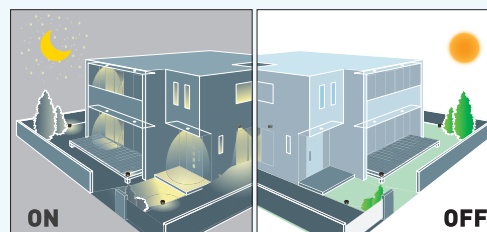

● LED Light Sensor BULB Tipe Sensor Cahaya/Photocell

Lampu LED Bulb dari Panasonic ini berteknologi **Sensor Photocell** yang dapat mendeteksi sinar matahari. Lampu ini dapat menyala secara otomatis pada waktu senja dan otomatis padam pada waktu fajar, sehingga dapat membuat penggunaan lampu lebih praktis dan efisien.

■ Dual Sensor Cahaya / Photocell

Memiliki 2 sensor cahaya / Photocell di 2 sisi pada bodi lampu sehingga area deteksi sensor lebih luas dan sensitif.

■ Efektif & Efisien

Tanpa harus meluangkan waktu dan tenaga untuk menyalakan lampu karena secara otomatis lampu akan menyala pada malam hari serta lampu otomatis padam ketika mendeteksi cahaya matahari.

■ Konsisten

Fungsi sensor lampu ini tidak terpengaruh oleh cahaya lampu LED lain yang sedang menyala disekitarnya karena hanya mendeteksi cahaya matahari (<5Lx dan 700-780nm).

Aplikasi Lampu :

Area atau ruangan yang terjangkau sinar matahari seperti teras dan balkon. Untuk penggunaan di area outdoor seperti tempat parkir dan taman dapat menggunakan fixture / rumah lampu yang tidak terlalu tertutup (bukan untuk fixture downlight).

Material :

Bodi : Polyamid (PA) + Aluminium 1060
Globe : Polycarbonate (PC)

Spesifikasi :

- AC 220-240V, 50/60 Hz
- Umur lampu : 15.000 jam
- CRI 80
- E27 Base
- Sudut cahaya : 220°

	9W Ø 60 x 116 mm
6500K	LDAHV9DHLS 806lm, 89,5lm/W