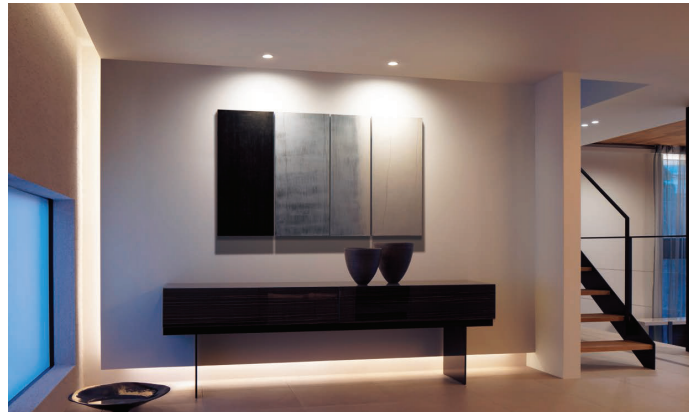

● LED NEO ADJUSTABLE Down Light

Dengan desain yang simple & minimalis, cocok digunakan sebagai pengganti halogen serta memiliki beam angle 38° dan pengaturan sudut fokus yang dapat diubah hingga 30° hal ini membuat cahaya lampu dapat menyorot objek lebih fokus dan memberi kesan pencahayaan yang dramatis pada suatu area.

Cara pemasangan LED NEO Slim Down Light

1. Setelah instalasi kabel, masukkan kabel power ke dalam plafon melalui lubang yang telah dibuat.
2. Tekan spring ke atas pada kedua sisi dan dorong ke atas sesuai dengan arah panah.
3. Dorong produk ke atas masuk ke dalam lubang pada plafon. Pemasangan yang tidak sempurna akan menyebabkan produk jatuh.