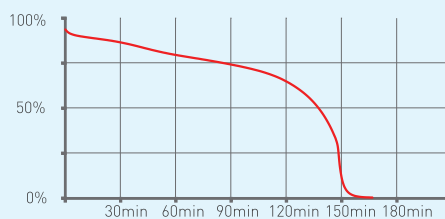

Back up time baterai

Drastis redup pada menit ke 150 (30% lebih lama)