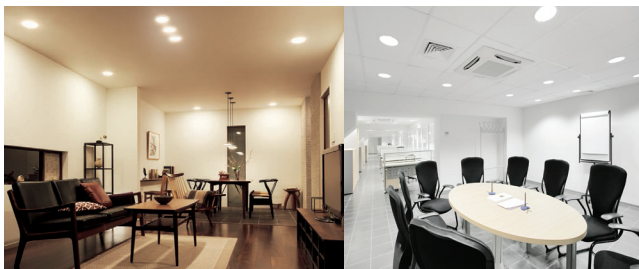

Material :

Bodi : Polybutylene Terephthalate (PBT)
Cover : Polypropylene (PP)

Spesifikasi:

- AC 220 - 240V, 50/60Hz
- Umur lampu 20.000 jam
- Integrated driver
- Nilai CRI 80