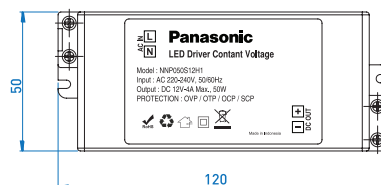

Material :

Bodi : Polycarbonate (PC)

Spesifikasi :

- Input AC 220-240V, 50/60 Hz
- Output DC 12V
- Umur lampu : 25.000 jam
- Suhu Lingkungan 30°

Scan QR code ini untuk unduh aplikasi

HOME EQUIPMENT REMOTE ACCESS