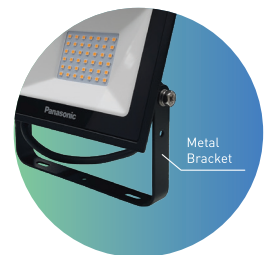

Keunggulan :

- **Desain Simple**
  Desain compact dalam bentuk yang ramping (Slim design).
- **Material Berkualitas**
  Material cover terbuat dari bahan kaca setebal 4mm, Material bodi terbuat dari bahan aluminium die casting yang memiliki bentuk sirip di bagian belakang sehingga dapat menyalurkan panas. Penggunaan material-material ini membuat bodi lampu lebih kokoh, kuat & anti karat.
- **Operational Mudah**
  Cara pemasangan cukup menggunakan 2 baut dan memiliki metal bracket yang dapat dengan mudah di setting untuk menentukan sudut sorotan cahaya.
- **Tingkat Perlindungan Lampu**
  IP65 (Perlindungan terhadap semprotan air dari berbagai sudut & ketahanan dari masuknya debu). Memiliki perlindungan tegangan tinggi 2 kV.