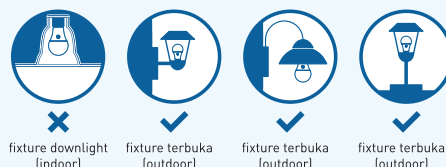

Aplikasi Lampu :

Area atau ruangan yang terjangkau sinar matahari seperti teras dan balkon. Untuk penggunaan di area outdoor seperti tempat parkir dan taman dapat menggunakan fixture / rumah lampu yang tidak terlalu tertutup (bukan untuk fixture downlight).