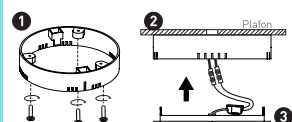

Cara Pemasangan LED Outbow

1. Pasang frame pada plafon.
2. Hubungkan kabel listrik ke kabel pada lampu.
3. Pasang lampu pada frame hingga bunyi "klik".

Cara Melepas LED Outbow

Tekan lubang pengunci frame menggunakan obeng (-). Lampu akan terlepas ketika kedua pengunci frame terbuka setelah ditekan.