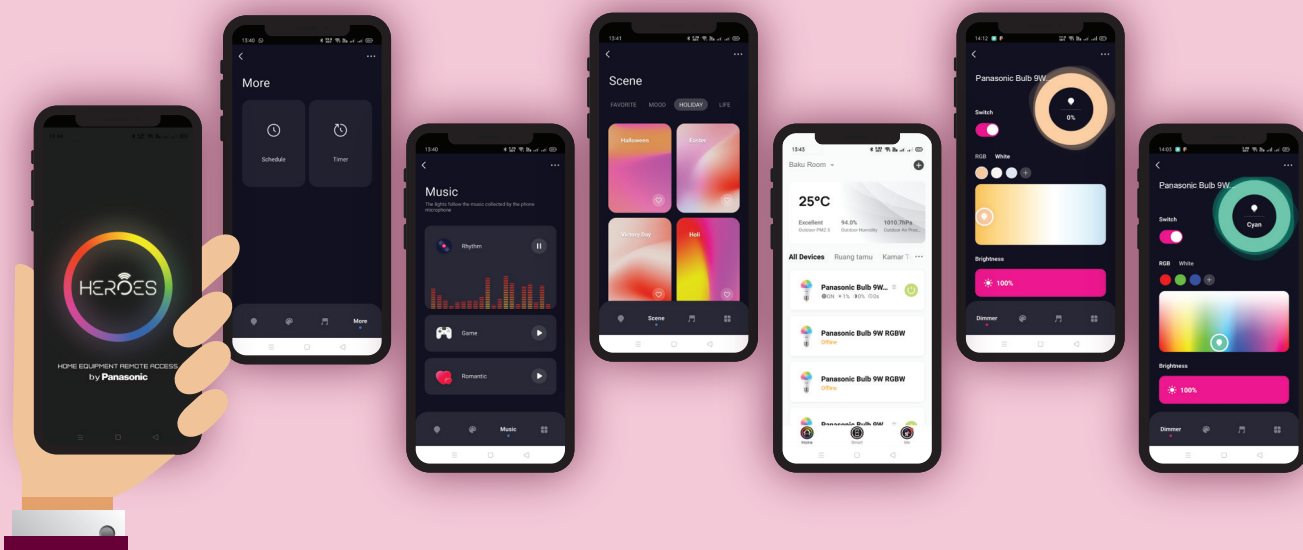

Home Equipment Remote Access, adalah aplikasi pengendali perangkat pintar dari Panasonic dengan koneksi internet. Dengan aplikasi ini pengguna dapat mengatur dan mengoperasikan perangkat dari jarak jauh melalui ponsel pengguna dengan mudah dan efisien. Ada banyak fitur yang dimiliki aplikasi **HEROES** untuk menyesuaikan kebutuhan dari aktivitas pengguna diantaranya : setting waktu & jadwal, dimming warna, dimming CCT, dimming kecerahan cahaya, pencahayaan dengan mode musik, mode scenes, pembuatan group device & share akses penggunaan.