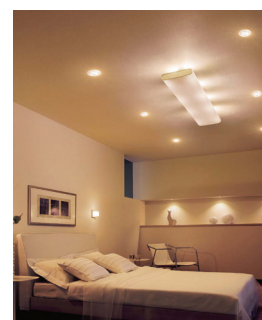

Silver Specular

Silver Diamon

- **Calm**
  Ruangan yang tenang dan penuh gaya.